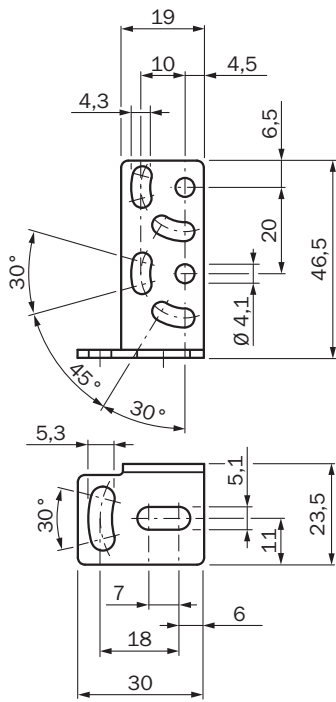

### Technische Daten im Detail

#### Merkmale

<b>Zubehörgruppe</b>	Befestigungstechnik
<b>Zubehörfamilie</b>	Halterungen
<b>Beschreibung</b>	Befestigungswinkel, groß
<b>Geeignet für</b>	W11-2, W12-3, W16
<b>Material</b>	Edelstahl
<b>Lieferumfang</b>	Inkl. Befestigungsmaterial
<b>Befestigungsart</b>	Halterungen

Maßzeichnung

Maße in mm