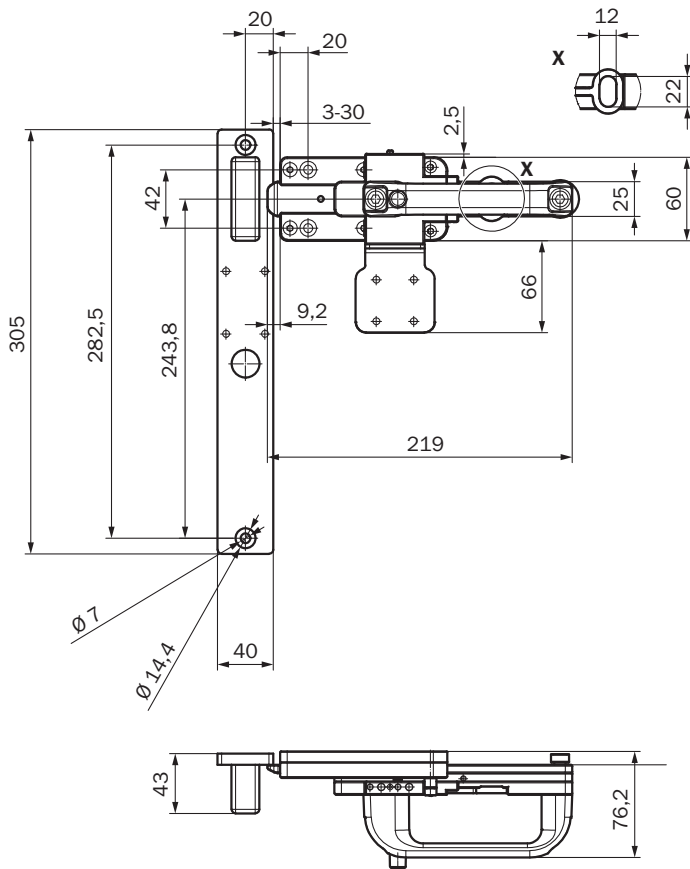

ECLASS 11.0	27273701
ETIM 5.0	EC002594
ETIM 6.0	EC002594
ETIM 7.0	EC002594
ETIM 8.0	EC002594
UNSPSC 16.0901	31161606

Maßzeichnung

Maße in mm