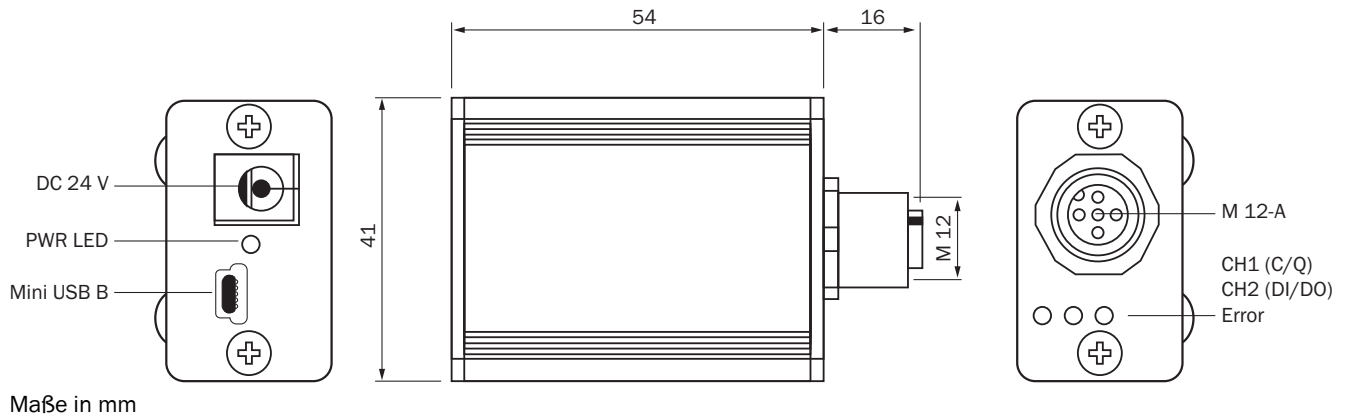

ETIM 7.0	EC001597
ETIM 8.0	EC001597
UNSPSC 16.0901	32151705

Maßzeichnung