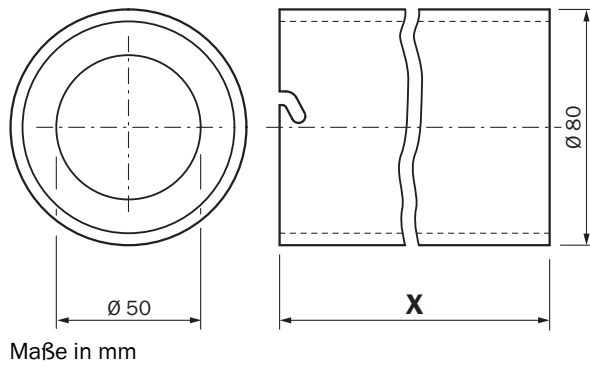

### Technische Daten im Detail

#### Merkmale

<b>Produktsegment</b>	Reflektoren und Optik
<b>Produkt</b>	Reflektoren
<b>Produktausführung</b>	Sonderreflektoren
<b>Beschreibung</b>	Staubschutztubus, Länge: 90 mm, Zubehör für FLV-PL50, PL53A, SW50, OP60(-20), OP61, SLV-PL50
<b>Material</b>	Aluminium (eloxiert)
<b>Durchmesser</b>	80 mm

Maßzeichnung

Maße in mm